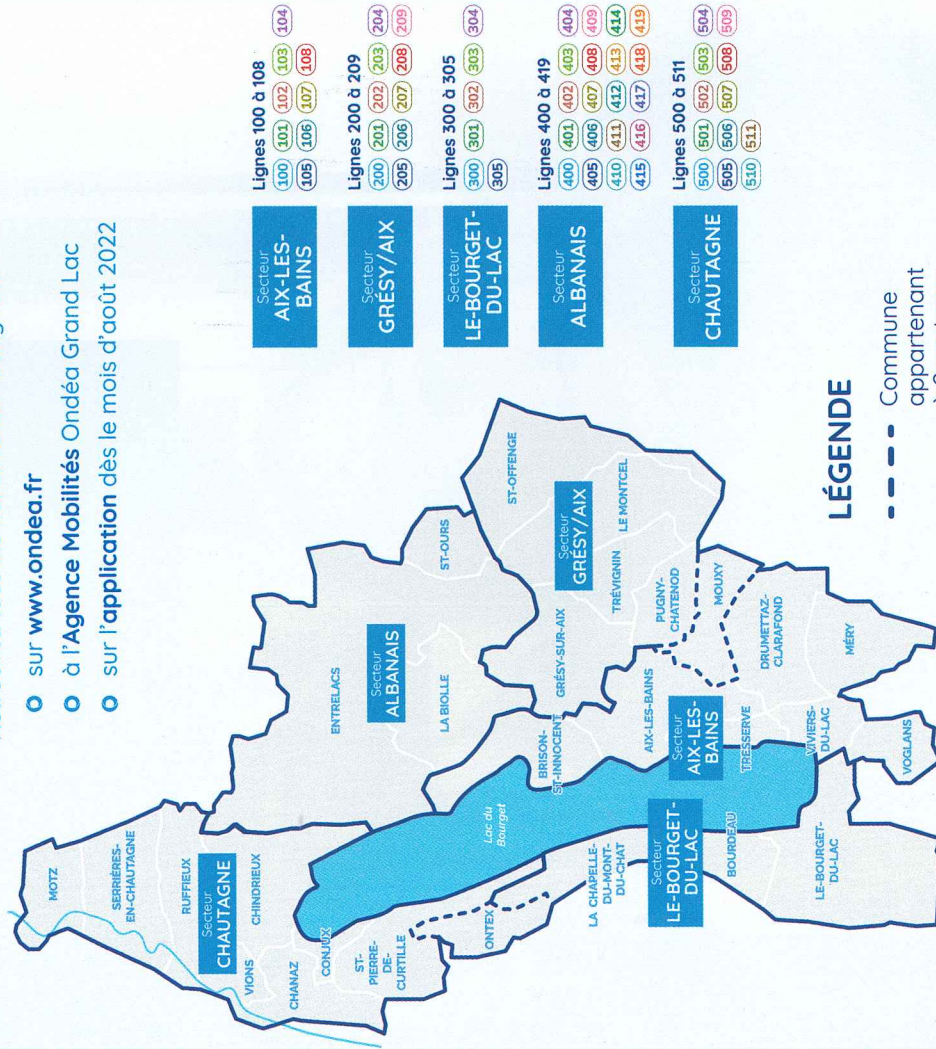

BIENVENUE SUR ONDÉA GRAND LAC

Cette année, quelle que soit votre commune de résidence, Ondéa Grand Lac vous accompagne !

- Retrouvez tous les horaires de vos lignes :
- o sur www.ondea.fr
 - o à l'Agence Mobilités Ondéa Grand Lac
 - o sur l'application dès le mois d'août 2022

QUEL ABONNEMENT CHOISIR ?

PASS CIRCUIT SCOLAIRE : POUR LES VOYAGES SCOLAIRES

Valable uniquement pour l'année scolaire, sur les lignes éligibles, à raison d'un aller-retour par jour du lundi au vendredi hors vacances scolaires.

Attention, les lignes du **secteur d'Aix-Les-Bains** et les lignes **302** et **305** ne sont pas éligibles au pass circuit scolaire, il faudra alors souscrire un **pass Ondéa -26 ans**.

Lignes éligibles :

- o Secteur Grésy-sur-Aix : 200 201 202 203 204 205 206 207 208 209
- o Secteur Le Bourget-du-Lac : 300 301 303 304
- o Secteur Albanais : 400 401 402 403 404 405 406 407 408 409
410 411 412 413 414 415 416 417 418 419
- o Secteur Chautagne : 501 502 503 504 505 507 508 509 510 511